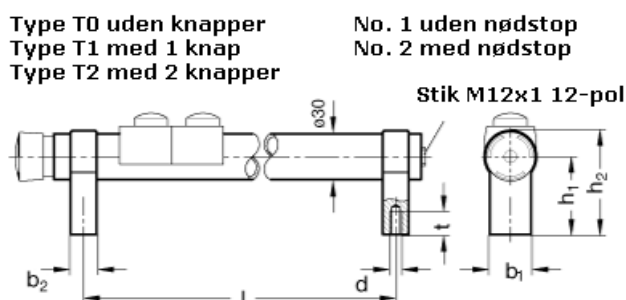

Varenummer: 201022020012
 Beskrivelse: E+G Rørgreb med kontakter
 GN 331-200-SW-T1-2

Mål

b1 = 27
 b2 = 17
 d = M 8
 h1 = 51
 h2 = 68
 l = 200
 t = 15