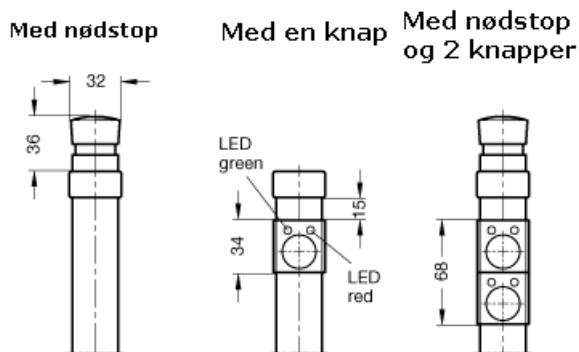

Varenummer: 201022020012
 Beskrivelse: E+G Rørgreb med kontakter
 GN 331-200-SW-T1-2

Mål

b1 = 27
 b2 = 17
 d = M 8
 h1 = 51
 h2 = 68
 l = 200
 t = 15